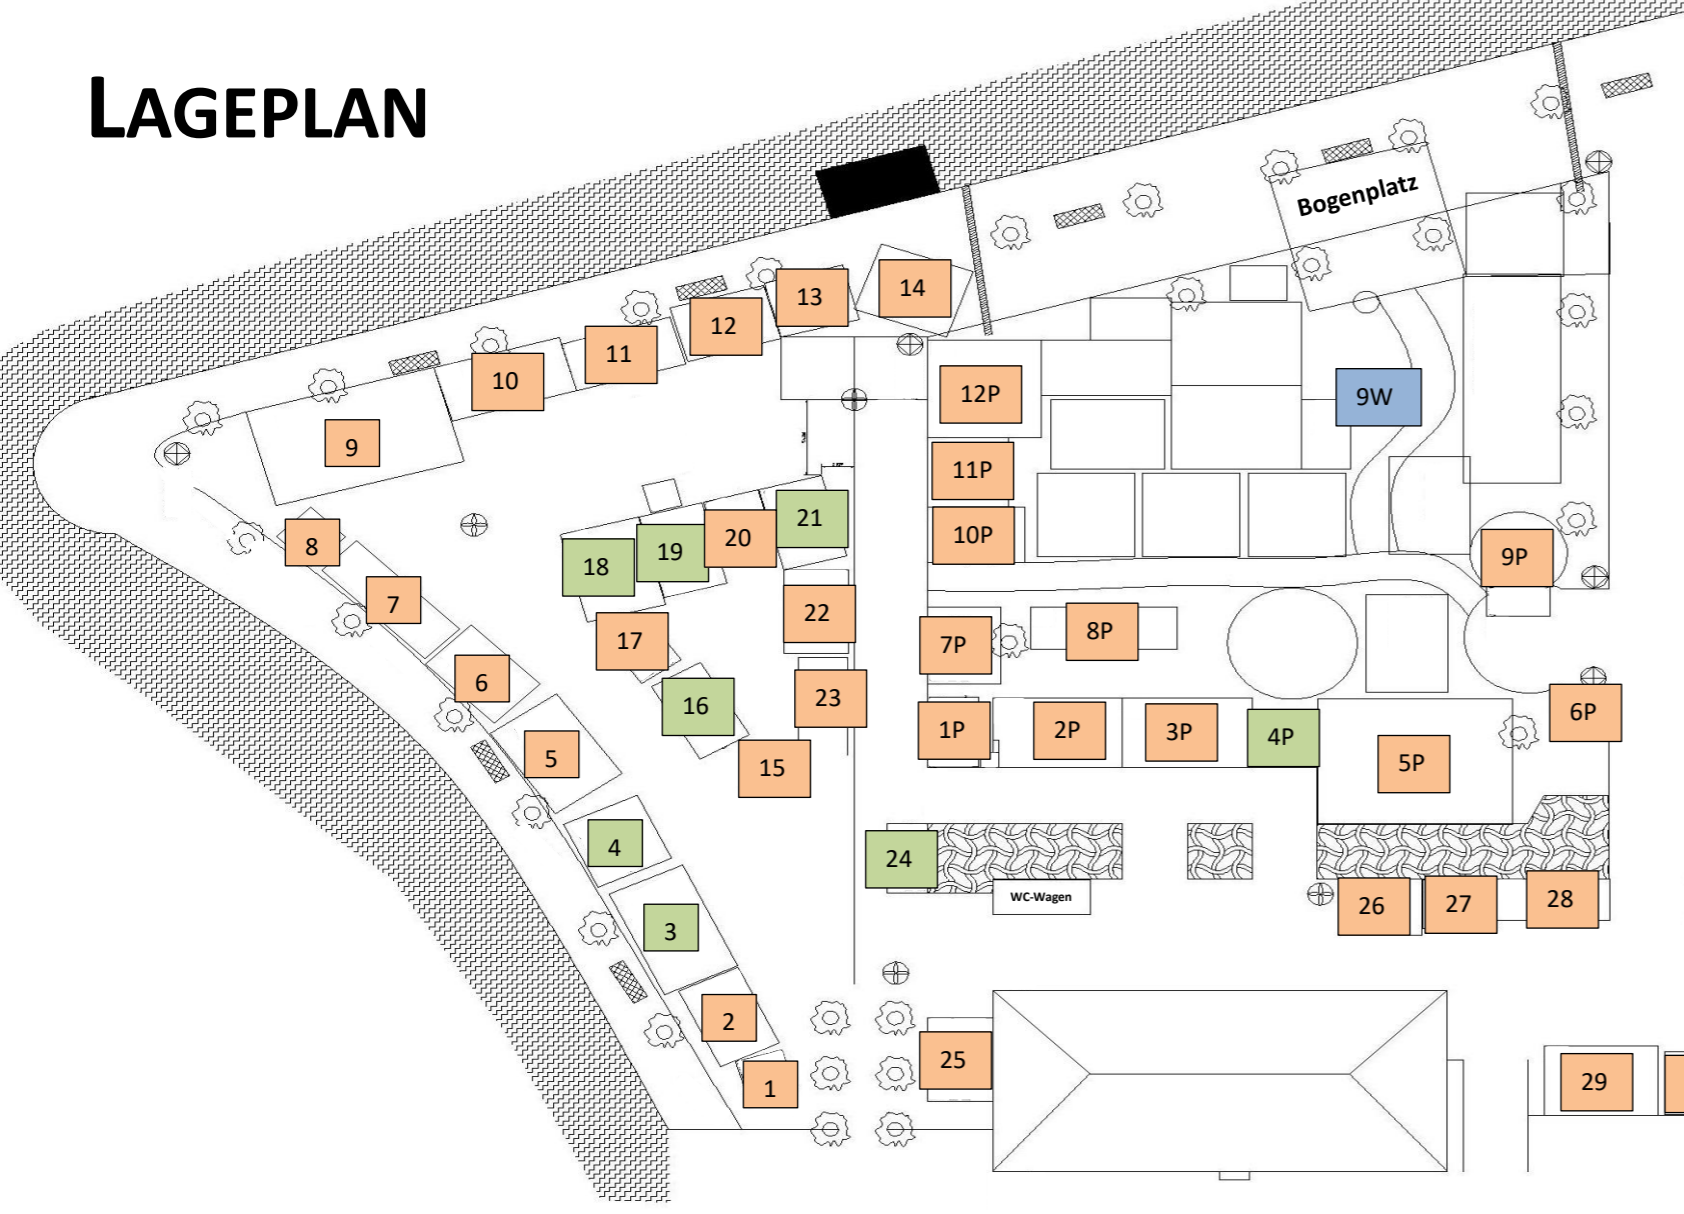

# LAGEPLAN

- Getränke- und Essenstände**
- |                                |                     |
|--------------------------------|---------------------|
| 3 Beerenweine                  | 32 Whisky           |
| 4 Wurzelkraft Holzofenpizza    | 39 Goldenes Ei      |
| 16 Holzofen Dinnede            | 40 Zum Waffelbäcker |
| 18 Metkeller                   | 41 Quarkini         |
| 19 Friedel und Hanna Käsefüsse | 42 Corvus Nidum     |
| 21 Eispiraten                  |                     |
| 24 Magyarenfrass               | 4P Haldors Likör    |